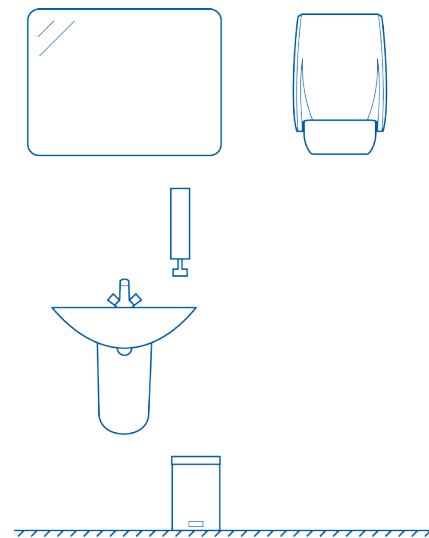

# Topclean Mini

**Artikelnr.**    **Ausführungen**  
1110024    ABS weiss

**Dimensionen**  
H 530 T 276 B 350 mm

**Stoffhandtuchrolle**  
MINI 35 m x 21 cm

**Montage**  
Spender wird ausgehend von der Unterkante  
1380 - 1430 mm über dem Fussboden mit drei  
Schrauben an der Wand befestigt.

Stoffhandtuchspender entworfen für kleinere Waschräume. Modernes, weiches Design angefertigt aus hochwertigem, langlebigem ABS. Zweikammersystem garantiert höchste Hygiene für die Kundschaft. Ausgestattet mit automatischem und sparsamem Einzug des benutzten Stoffes. Hervorragende, ergonomische Bedienung. Benutzerfreundliches Schliesssystem für reibungslosen Rollenwechsel.