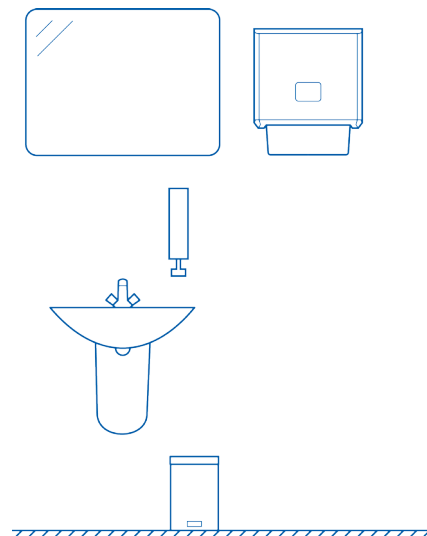

S-650 'B-Wash' Edelstahl

Artikelnummer 2110014
Ausführungen Edelstahl

Inhalt
650 ml-Kartusche (ca. 1300 Portionen)

Dimensionen
H 334 T 101 B 68 mm

Schaumseife
2210001 Schaumseife B-Wash 650ml

Montage
Spender wird ausgehend von der Unterkante 1000 mm über dem Fussboden und mindestens 120 mm über dem Beckenrand mit drei Schrauben an der Wand befestigt.

Schaumspender angefertigt aus hochwertigem Edelstahl für maximale Ansprüche an Ästhetik und Qualität. Entworfen für hohe Kapazitäten. Ausgestattet mit absolut tropffreien Schaumpumpen. Hervorragende, ergonomische Bedienung. Benutzerfreundliches Schliesssystem für reibungslose Befüllung.

S-650 'B-Wash'

Artikelnummer **Ausführungen**

2110015 ABS weiss

Inhalt

650 ml-Kartusche (ca. 1300 Portionen)

Dimensionen

H 334 T 104 B 71 mm

Schaumseife

2110001 Schaumseife B-Wash 650ml

Montage

Spender wird ausgehend von der Unterkante 1000 mm über dem Fussboden und mindestens 120 mm über dem Beckenrand mit drei Schrauben an der Wand befestigt.

Schaumspender entworfen für hohe Kapazitäten. Modernes, weiches Design angefertigt aus hochwertigem, langlebigem ABS. Ausgestattet mit absolut tropffreien Schaumpumpen. Hervorragende, ergonomische Bedienung. Seifenstand kann durch Sichtschlitzen überprüft werden. Benutzerfreundliches Schliesssystem für reibungslose Befüllung.